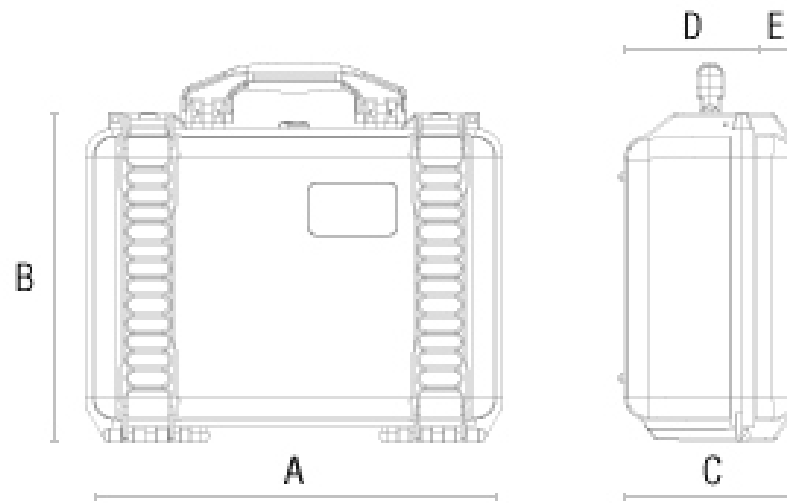

# DATATIGHT 5

	A	B	C	D	E	
Internal	305mm	230mm	137mm	106mm	31mm	
External	335mm	290mm	155mm			

## DIMENSIONS

internal dimension

305x230x137(mm) - 12,00x9,06x5,39(in)

lid: 31(mm) - 1.22(in) bottom: 106(mm) - 4.17(in)

external dimension

335x290x155(mm) - 13,19x11,42x6,10(in)