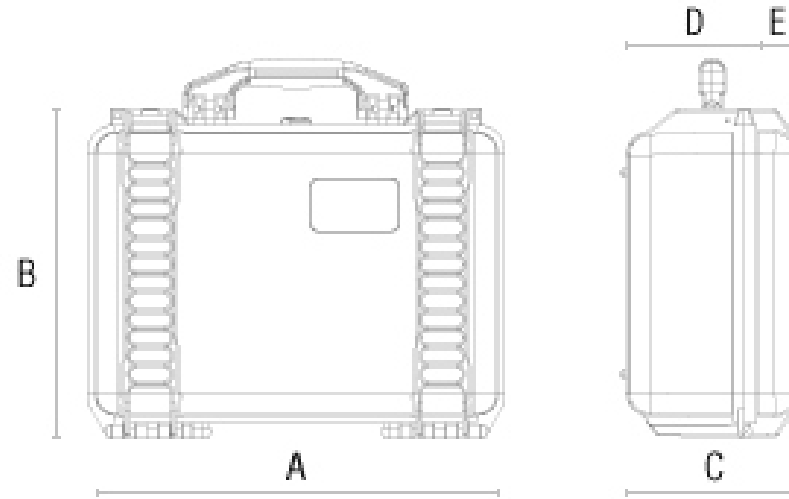

# DATATIGHT 40

	A	B	C	D	E	
Internal	450mm	320mm	175mm	129mm	46mm	
External	480mm	385mm	190mm			

## DIMENSIONS

internal dimension

450x320x175(mm) - 17,72x12,60x6,89(in)

lid: 46(mm) - 1.81(in) bottom: 129(mm) - 5.08(in)

external dimension

480x385x190(mm) - 18,90x15,16x7,48(in)