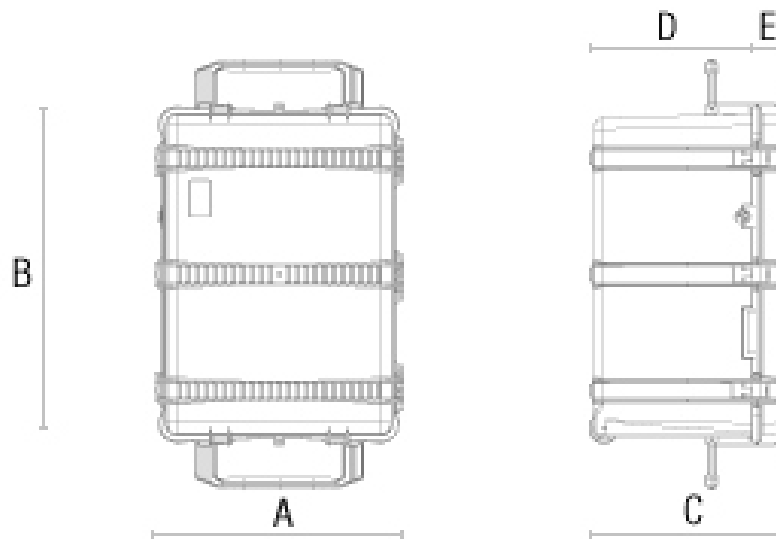

# DATATIGHT 2800

	A	B	C	D	E
Internal	525mm	745mm	458mm	385mm	73mm
External	585mm	810mm	480mm		

## DIMENSIONS

internal dimension

525x745x458(mm) - 20,65x29,30x18,01(in)

lid: 73(mm) - 2,87(in) bottom: 385(mm) - 15,14(in)

external dimension

585x810x480(mm) - 23,00x31,86x18,88(in)