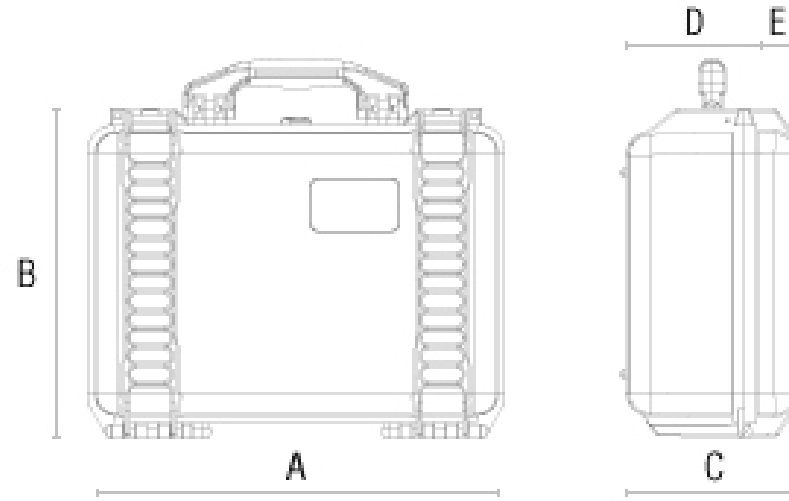

# DATATIGHT 14

	A	B	C	D	E	
Internal	375mm	265mm	152mm	107mm	45mm	
External	405mm	330mm	165mm			

## DIMENSIONS

internal dimension

375x265x152(mm) - 14,76x10,43x5,89(in)

lid: 45(mm) - 1.77(in) bottom: 107(mm) - 4.21(in)

external dimension

405x330x165(mm) - 15,94x12,99x6,50(in)